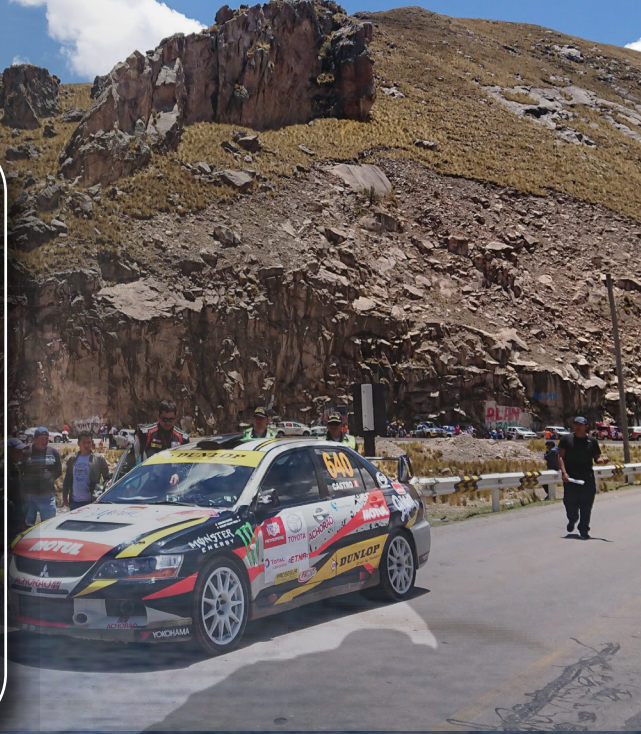

4

ETAPA 4
ANDAHUAYLAS - CUSCO
JUEVES 26 DE OCTUBRE

Ruta PE7 - 9:00 / Asfalto Champacocha - Kishuara - Huancarama - Sotapa - Puente Sahuinto
Ruta PE8 - 12:00 / Asfalto Abancay - Curahuasi - Puente Cunyac - Limatambo - Peaje Huillque
Llegada de Etapa: Plaza de Armas de Cusco

Legenda:
Carrera
Enlace
Inicio PE
Fin PE
Fin Etapa

PE 7 - 114 km
ANDAHUAYLAS - ABANCAY

PE 8 - 134 km
ABANCAY - CUSCO